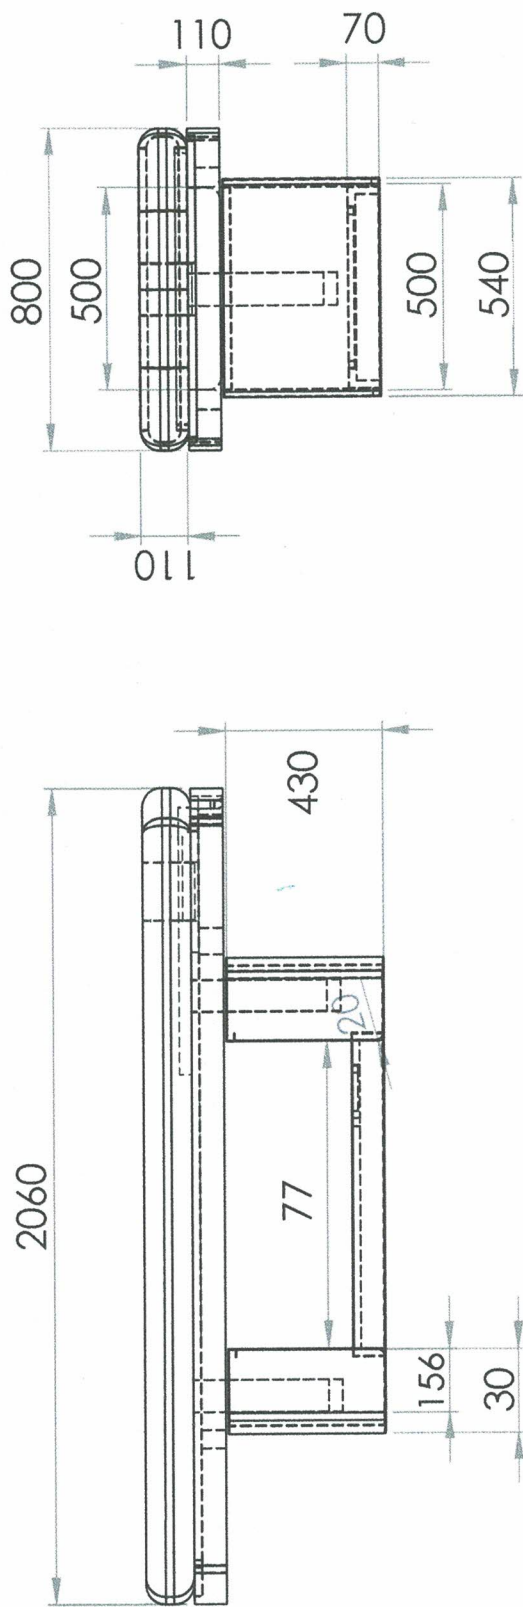

Bruno Gaspard
ležanka spa
Intersun

skala 1:20

Zasilanie: 230V