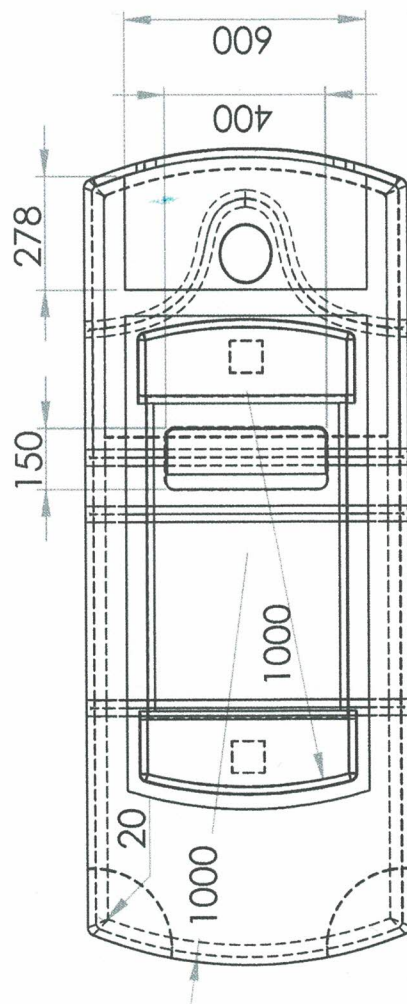

Bruno Gaspard
ležanka spa
Intersun

skala 1:20

Zasilanie: 230V